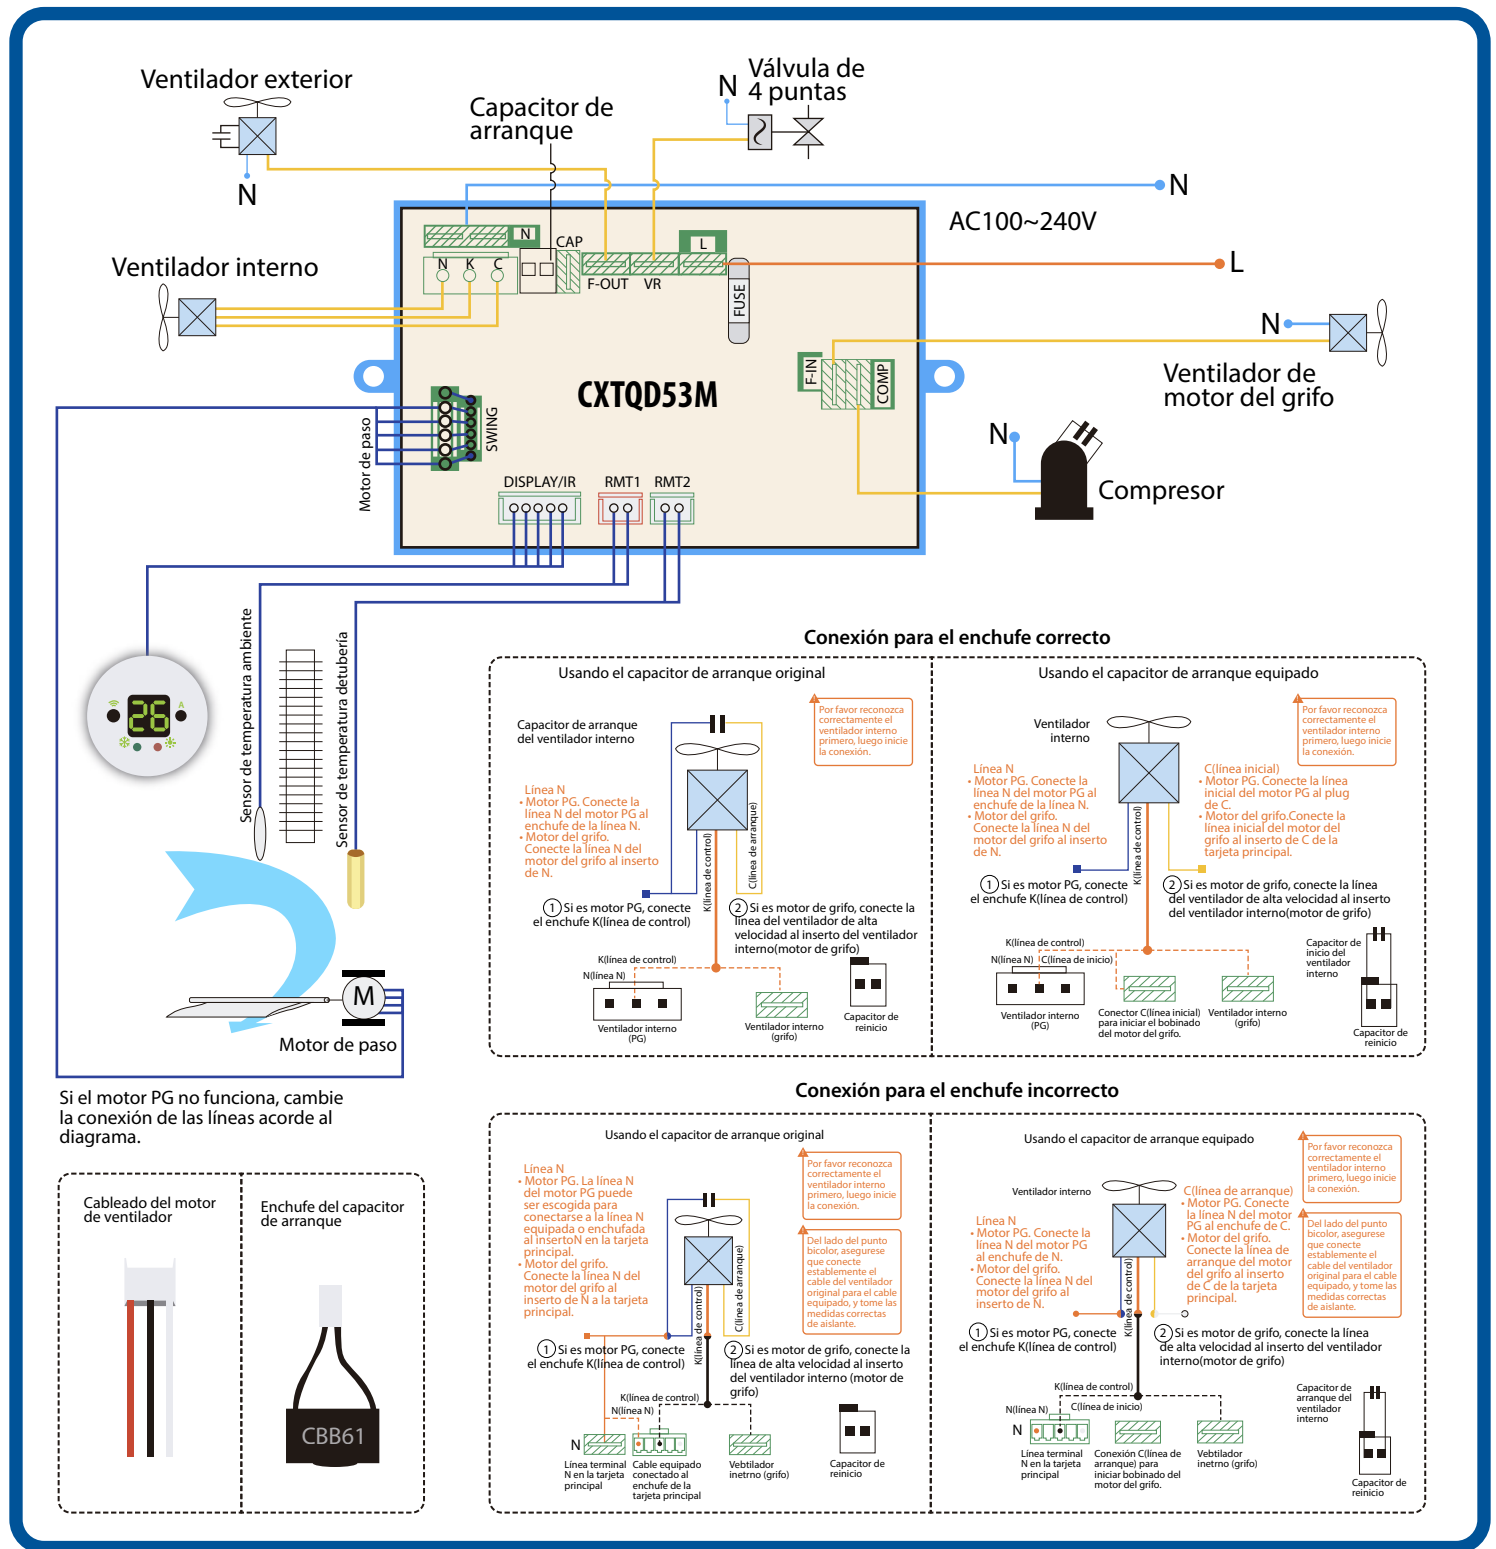

DIAGRAMA TARJETA UNIVERSAL PARA MINISPLIT

Conexión para el enchufe correcto

Conexión para el enchufe incorrecto

Si el motor PG no funciona, cambie la conexión de las líneas acorde al diagrama.