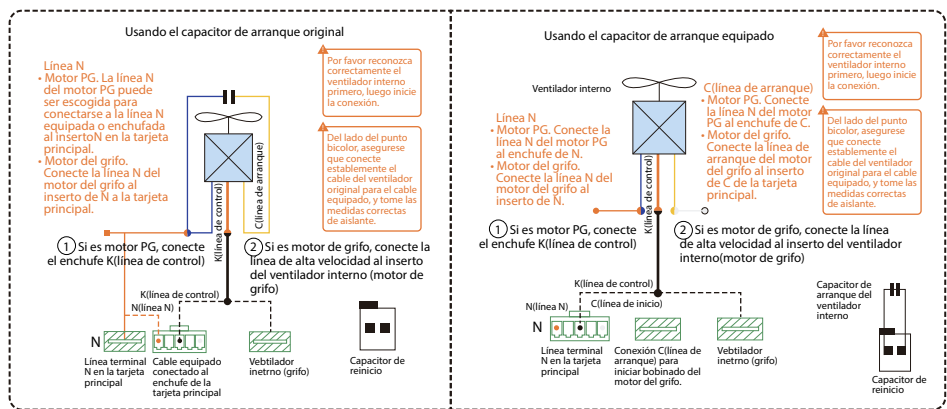

DIAGRAMA TARJETA UNIVERSAL PARA MINISPLIT

Conexión para el enchufe correcto

Conexión para el enchufe incorrecto

Si el motor PG no funciona, cambie la conexión de las líneas acorde al diagrama.