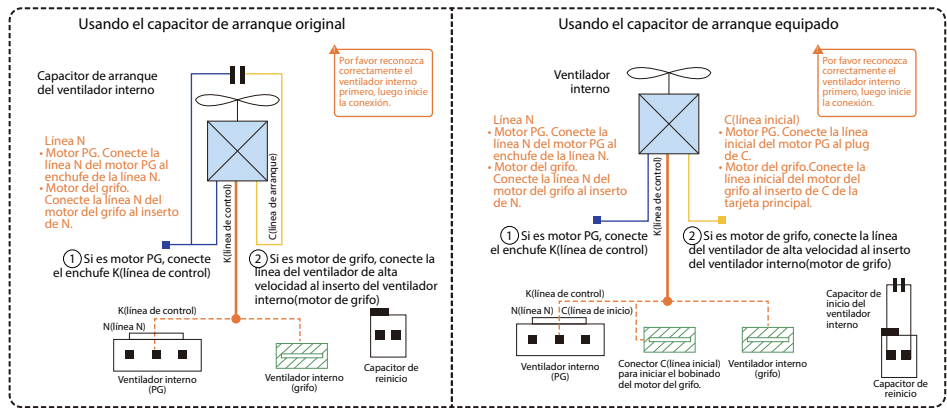

DIAGRAMA TARJETA UNIVERSAL PARA MINISPLIT

Conexión para el enchufe correcto

Conexión para el enchufe incorrecto

Si el motor PG no funciona, cambie la conexión de las líneas acorde al diagrama.